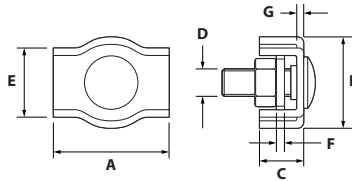

## PRENSACABLES SIMPLE CINCADO

SIMPLEX WIRE ROPE CLIPS  
 SERRE-CÂBLES SIMPLEX  
 SIMPLEX DRAHTSEILKLEMMEN

CAJA / BOX / BOÎTE

CINCADO / ZINC PLATED

CÓDIGO <i>Code / Code</i>	MEDIDA <i>Measure / Mesure</i>	A	B	C	D	E	F	G	PESO <i>Weight / Poids</i>	
	m.m.	m.m.	m.m.	m.m.	m.m.	m.m.	m.m.	m.m.	Kg.	
PCZ02	<b>2</b>	17,5	12	5	M 4	7,5	1	1	0,002	400
PCZ03	<b>3</b>	17,5	15	6,5	M 4	10	1,5	1,5	0,002	250
PCZ04	<b>4</b>	22	18	7,5	M 5	12	1,5	1,5	0,004	200
PCZ05	<b>5</b>	24	20	8,5	M 5	14	1,5	1,5	0,004	180
PCZ06	<b>6</b>	30	23	10	M 6	17	1,5	1,5	0,005	200
PCZ08	<b>8</b>	36	30	14	M 8	22	2	2	0,050	100

AUTOSERVICIO / SELF-SERVICE / AUTO-SERVICE

CINCADO / ZINC PLATED

CÓDIGO <i>Code / Code</i>	MEDIDA <i>Measure / Mesure</i>		
	m.m.		
BFPCZ02	<b>2</b>	25	12
BFPCZ03	<b>3</b>	20	12
BFPCZ04	<b>4</b>	15	12

AUTOSERVICIO / SELF-SERVICE / AUTO-SERVICE

CINCADO / ZINC PLATED

CÓDIGO <i>Code / Code</i>	MEDIDA <i>Measure / Mesure</i>		
	m.m.		
BFPCZ05	<b>5</b>	10	12
BFPCZ06	<b>6</b>	8	12
BFPCZ08	<b>8</b>	5	12

PEDIDO MÍNIMO 1 EMBALAJE / MINIMUM ORDER 1 PACKAGING / COMMANDE MINIMALE 1 EMBALLAGE / MINDESTBESTELLMENGE 1 VERPACKUNG

## PRENSACABLES DOBLE CINCADO

DUPLEX WIRE ROPE CLIPS  
 SERRE-CÂBLES DUPLEX  
 DUPLEX DRAHTSEILKLEMMEN

CAJA / BOX / BOÎTE

CINCADO / ZINC PLATED

CÓDIGO <i>Code / Code</i>	MEDIDA <i>Measure / Mesure</i>	A	B	C	D	E	F	G	I	PESO <i>Weight / Poids</i>	
	m.m.	m.m.	m.m.	m.m.	m.m.	m.m.	m.m.	m.m.	m.m.	Kg.	
PCDZ02	<b>2</b>	38	12	5	M 4	7,5	1	1	20,5	0,010	250
PCDZ03	<b>3</b>	38	15	6,5	M 4	10	1,5	1,5	20,5	0,015	200
PCDZ04	<b>4</b>	47	18	7,5	M 5	12	1,5	1,5	25	0,025	100
PCDZ05	<b>5</b>	51	20	8,5	M 5	14	1,5	1,5	27	0,035	100
PCDZ06	<b>6</b>	63	23	10	M 6	17	1,5	1,5	33	0,050	100
PCDZ08	<b>8</b>	76	30	14	M 8	22	2	2	42	0,100	50